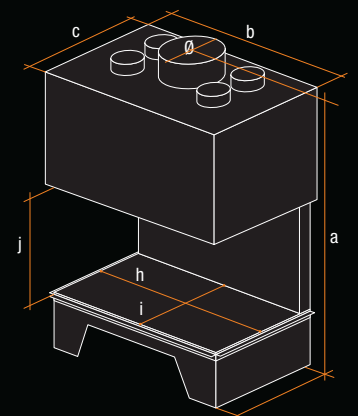

# 3 faces

	dimensions en mm / afmetingen in cm				poids gewicht	performances / prestaties		
	a x b x c	h x i	j	Ø		rendement en % rendement in %	puissance en kW geschat in kW	Taux de CO en % CO in %
<b>800</b>	1368 x 974 x 618	750 x 367	450	200	265	73	13,5	0,14
<b>900</b>	1583 x 962 x 661	738 x 410	535	250	295	75	14	0,11
<b>H 901</b>	1349 x 1074 x 591	850 x 340	443	250	310	71,4	14	0,12
<b>H 1000</b>	1493 x 1164 x 715	940 x 464	490	300	380	78,0	17	0,23