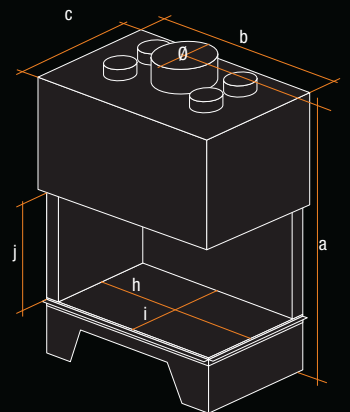

latéral

latéral gauche ou droite / links of rechts

	dimensions en mm / afmetingen in cm				poids gewicht	performances / prestaties		
	a x b x c	h x i	j	Ø		rendement en % rendement in %	puissance en kW geschat in kW	Taux de CO en % CO in %
800	1387 x 903 x 585	700 x 367	465	200	250	73	13,5	0,14
900	1557 x 973 x 613	770 x 390	564	250	330	75	14	0,11
H 901	1269 x 1005 x 563	800 x 340	407	200	300	71,4	17,3	0,12
H 1000	1445 x 1076 x 650	890 x 464	490	300	380	78	17	0,23