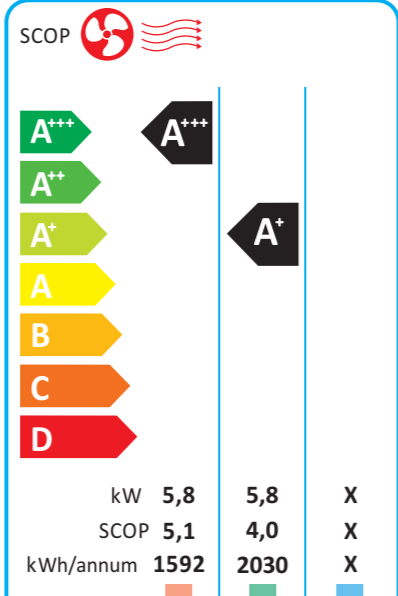

ENERG Y IJA
 енергия · ενέργεια IE IA

Airwell

Model AWSI-CCD024-N11
 AWAU-YMD024-H11

ENERGIA · ЕНЕРГИЯ · ΕΝΕΡΓΕΙΑ · ENERGIJA · ENERGY · ENERGIE · ENERGI
 626/2011