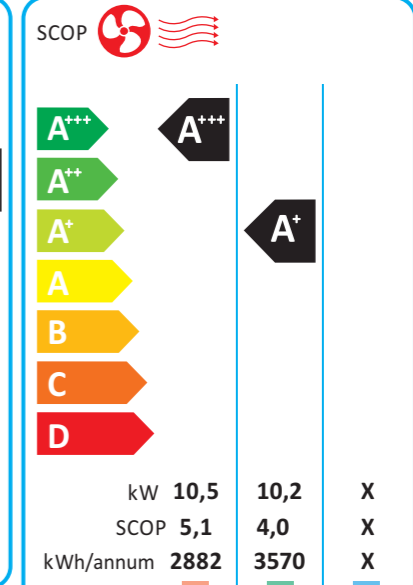

**ENERG** Y IJA  
енергия · ενεργεια IE IA

*Airwell*

Model AWSI-DID036-N11  
AWAU-YMD036-H11

ENERGIA · ЕНЕРГИЯ · ΕΝΕΡΓΕΙΑ · ENERGIJA · ENERGY · ENERGIE · ENERGI  
626/2011